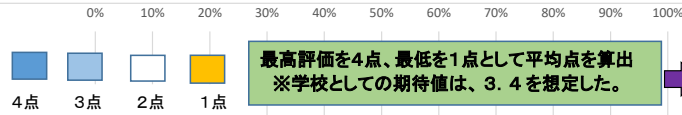

**R5後期学校生活
児童アンケート**

最高評価を4点、最低を1点として平均点を算出
※学校としての期待値は、3.4を想定した。